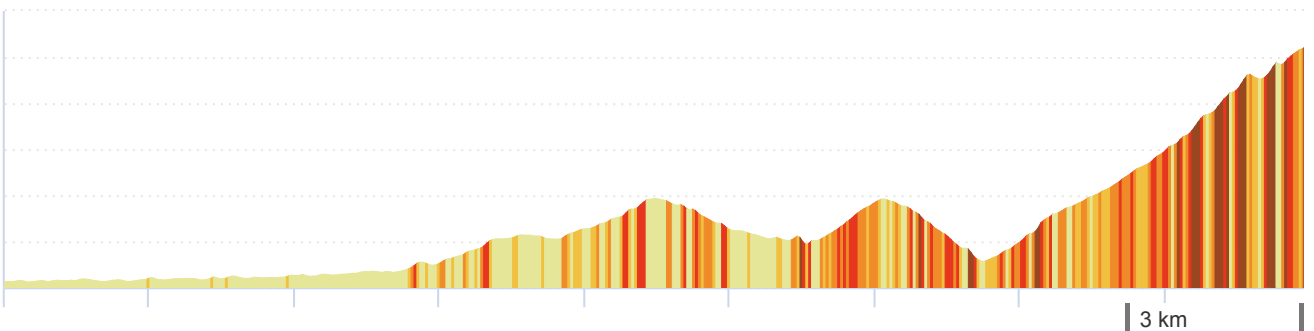

12480614 | Ciclismo - Strada | Scalambra completo

Forca Sant'Angelo -> San Lorenzo

192.594 km \uparrow 2832 m \downarrow 1903 m Δ 328 m \blacktriangle 1343 m

Leaflet | Maps © Thunderforest thunderforest.com - Data © OpenStreetMap contributors

12446834 | Ciclismo - Strada | 2021 Tur Scalambra C

Roviano -> Prato Cupo

144.762 km \uparrow 1674 m \downarrow 658 m \blacktriangle 327 m \blacktriangle 1345 m

327m 1345m 1674m 658m

3 km

12446826 | Ciclismo - Strada | 2021 Tur Scalambra

M

Roviano -> Prato Cupo

154.819 km 12021 m 1005 m 329 m 1345 m

<5% <7% <10% <15% >15%

329m 1345m 2021m 1005m

3 km

12447329 | Ciclismo - Strada | 2021 Tur Scalambra L

Forca Sant'Angelo -> San Lorenzo

192.594 km \uparrow 2828 m \downarrow 1899 m \blacktriangle 328 m \blacktriangle 1343 m

<5% <7% <10% <15% >15%

328m 1343m 2828m 1899m