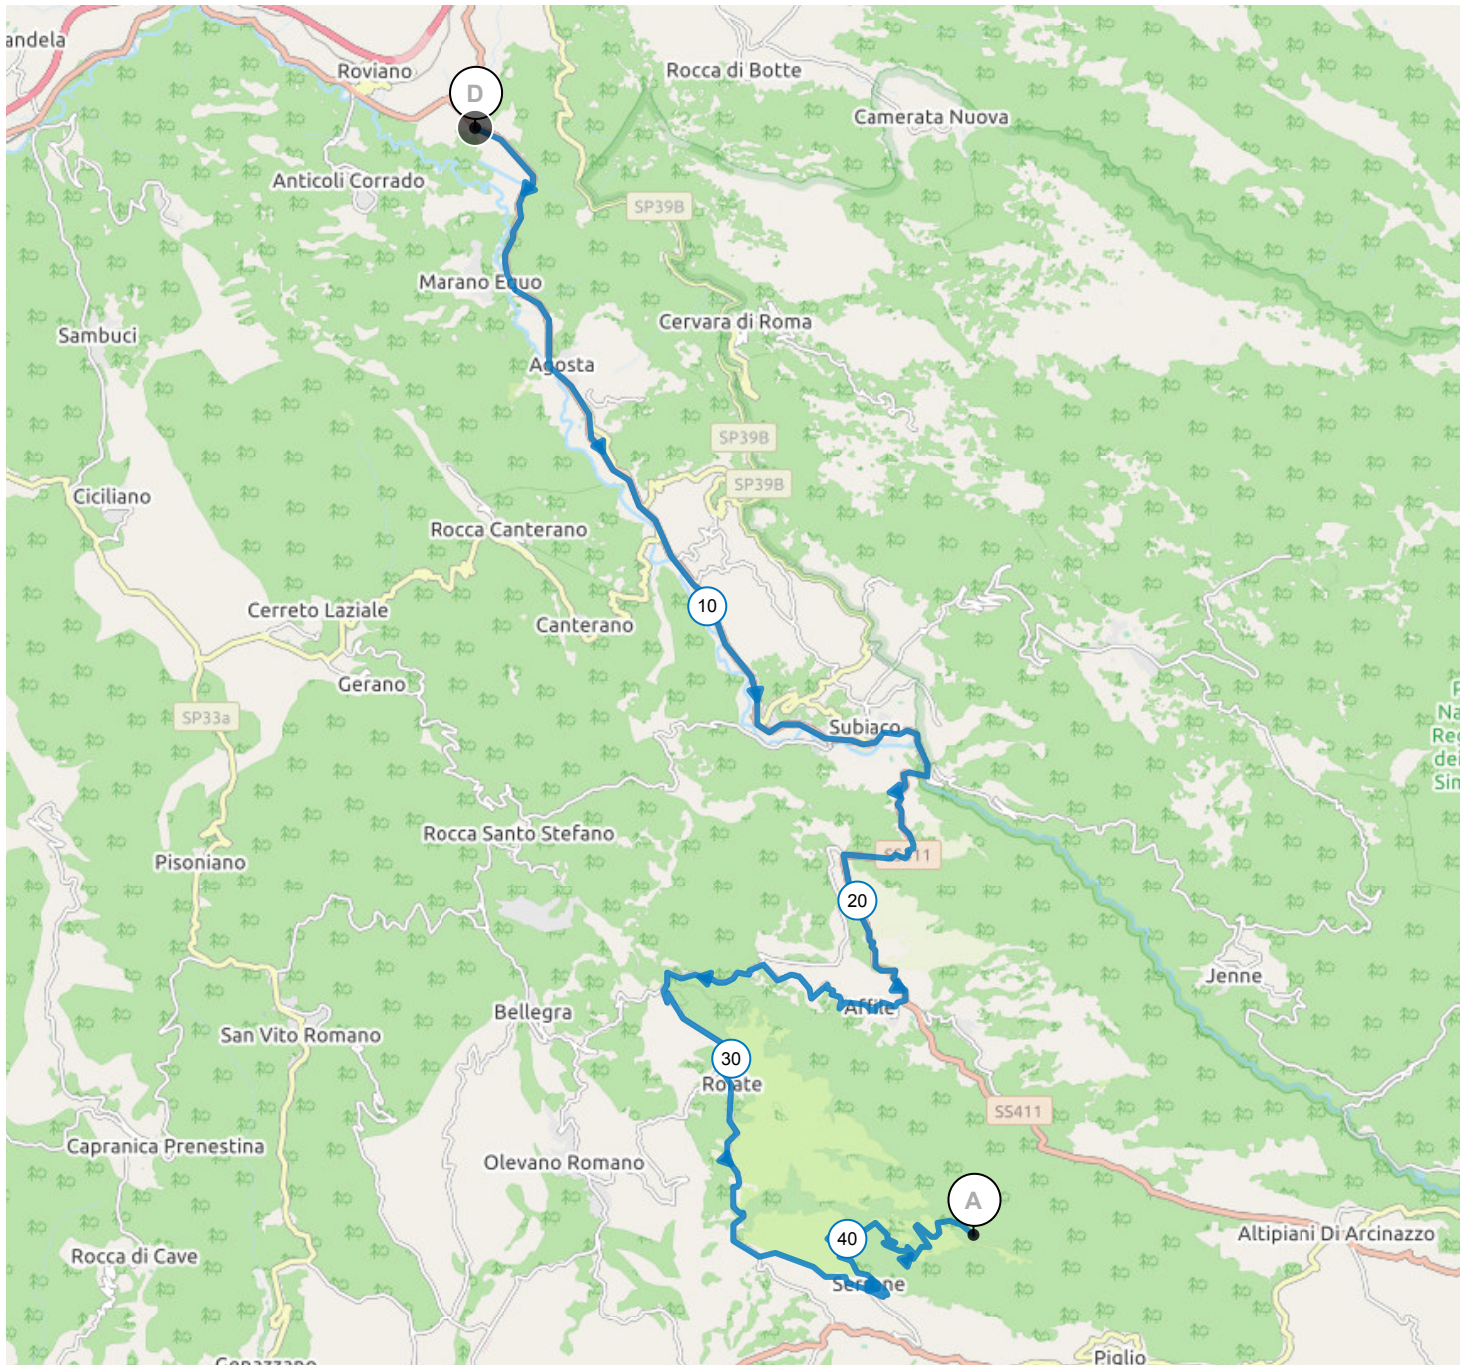

12480614 | Ciclismo - Strada | Scalambra completo

Forca Sant'Angelo -> San Lorenzo

192.594 km \uparrow 2832 m \downarrow 1903 m Δ 328 m \blacktriangle 1343 m

Leaflet | Maps © Thunderforest thunderforest.com - Data © OpenStreetMap contributors

12446834 | Ciclismo - Strada | 2021 Tur Scalambra C

Roviano -> Prato Cupo

144.762 km \uparrow 1674 m \downarrow 658 m \blacktriangle 327 m \blacktriangle 1345 m

327m 1345m 1674m 658m

3 km

12446826 | Ciclismo - Strada | 2021 Tur Scalambra

M

Roviano -> Prato Cupo

154.819 km 12021 m 1005 m 329 m 1345 m

<5% <7% <10% <15% >15%

329m 1345m 2021m 1005m

3 km

12447329 | Ciclismo - Strada | 2021 Tur Scalambra L

Forca Sant'Angelo -> San Lorenzo

192.594 km \uparrow 2828 m \downarrow 1899 m \blacktriangle 328 m \blacktriangle 1343 m

<5% <7% <10% <15% >15%

328m 1343m 2828m 1899m