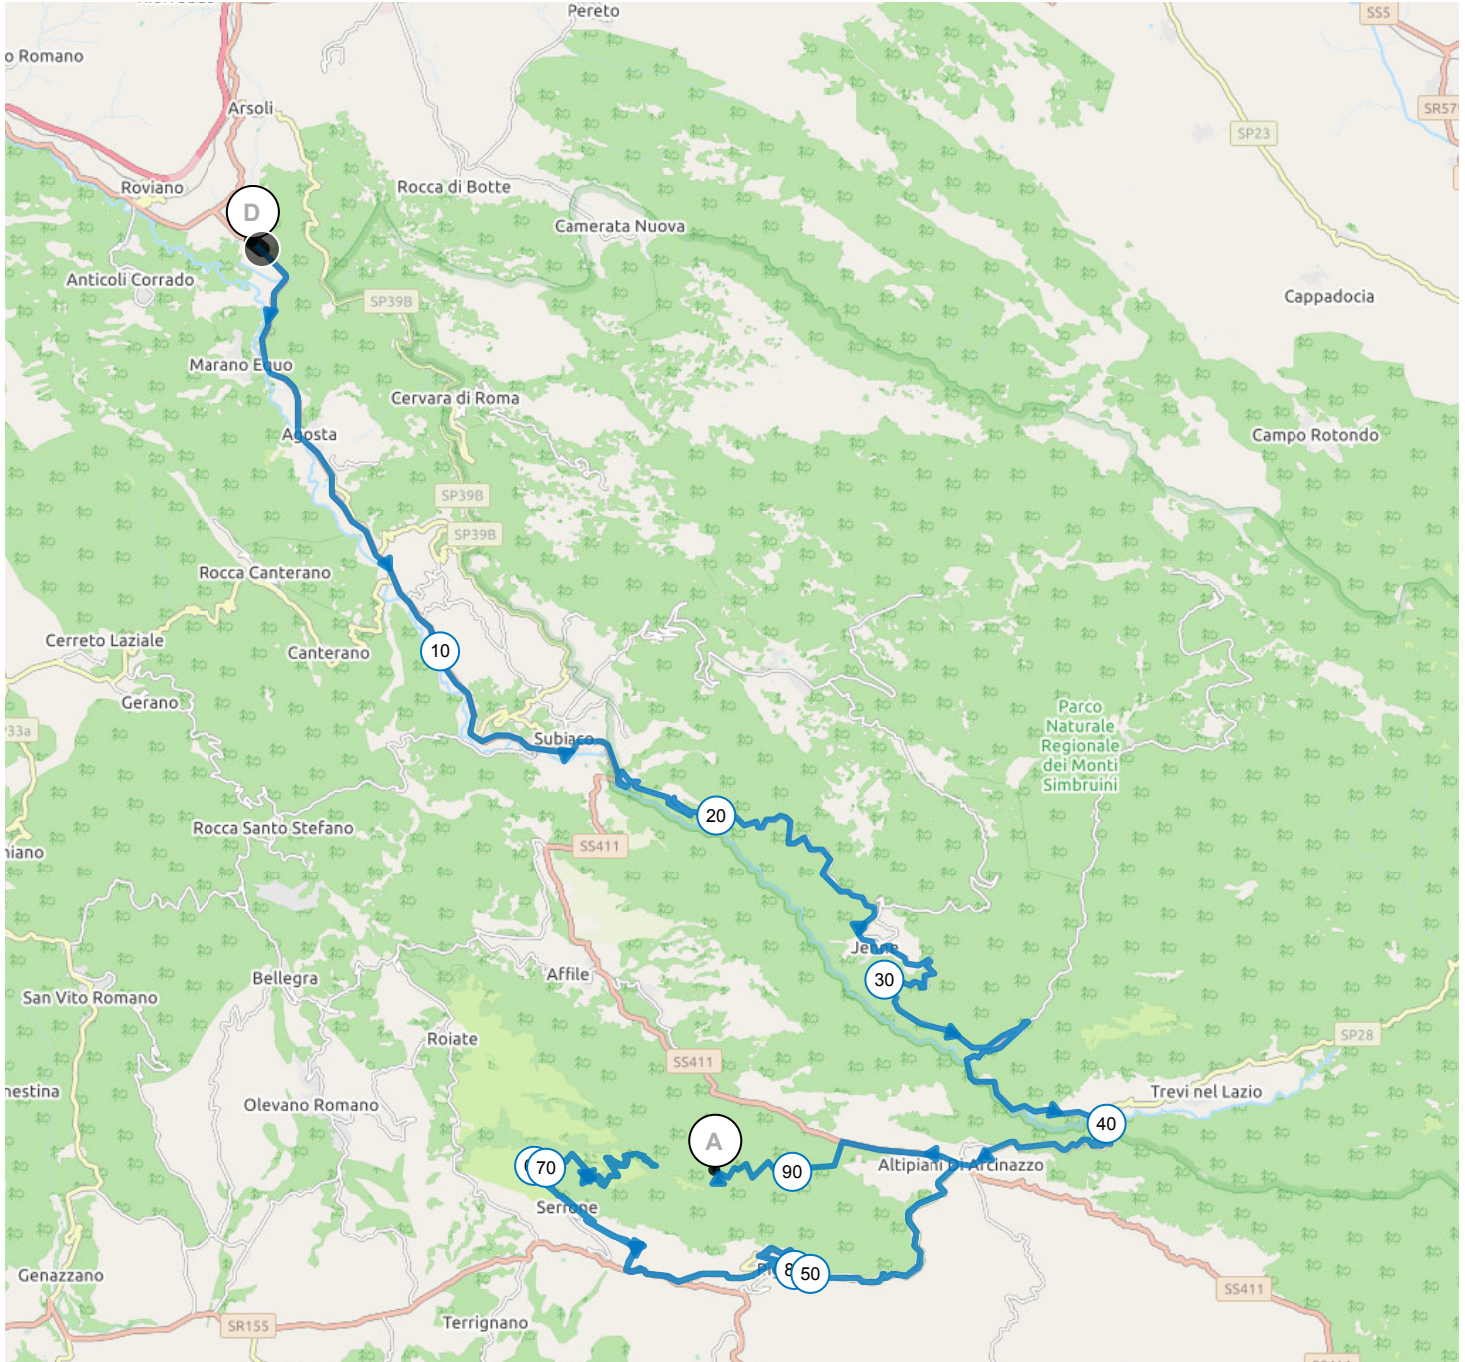

12480614 | Ciclismo - Strada | Scalambra completo

Forca Sant'Angelo -> San Lorenzo

192.594 km \uparrow 2832 m \downarrow 1903 m Δ 328 m \blacktriangle 1343 m

Leaflet | Maps © Thunderforest thunderforest.com - Data © OpenStreetMap contributors

12446834 | Ciclismo - Strada | 2021 Tur Scalambra C

Roviano -> Prato Cupo

144.762 km \uparrow 1674 m \downarrow 658 m \blacktriangle 327 m \blacktriangle 1345 m

327m 1345m 1674m 658m

3 km

12446826 | Ciclismo - Strada | 2021 Tur Scalambra

M

Roviano -> Prato Cupo

154.819 km 12021 m 1005 m 329 m 1345 m

<5% <7% <10% <15% >15%

329m 1345m 2021m 1005m

3 km

12447329 | Ciclismo - Strada | 2021 Tur Scalambra L

Forca Sant'Angelo -> San Lorenzo

192.594 km \uparrow 2828 m \downarrow 1899 m \blacktriangle 328 m \blacktriangle 1343 m

<5% <7% <10% <15% >15%

328m 1343m 2828m 1899m