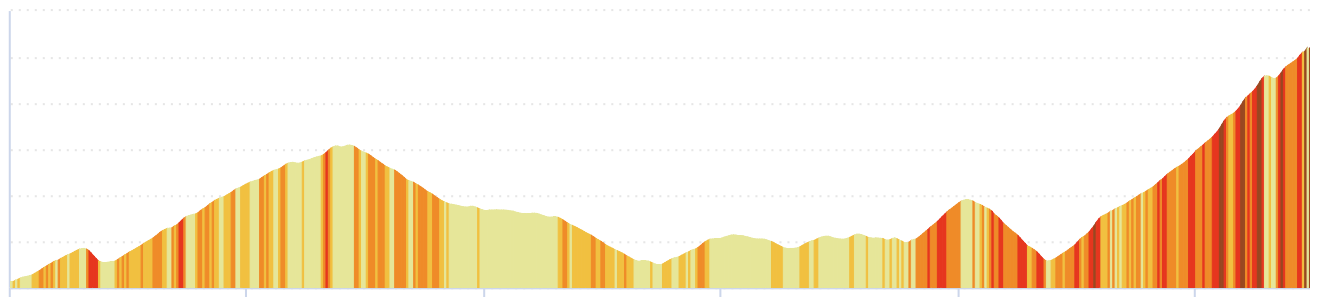

12480614 | Ciclismo - Strada | Scalambra completo

Forca Sant'Angelo -> San Lorenzo

192.594 km \uparrow 2832 m \downarrow 1903 m Δ 328 m \blacktriangle 1343 m

Leaflet | Maps © Thunderforest thunderforest.com - Data © OpenStreetMap contributors

M

Roviano -> Prato Cupo

154.819 km 12021 m 1005 m 329 m 1345 m

<5% <7% <10% <15% >15%

329m 1345m 2021m 1005m

3 km

12447329 | Ciclismo - Strada | 2021 Tur Scalambra L

Forca Sant'Angelo -> San Lorenzo