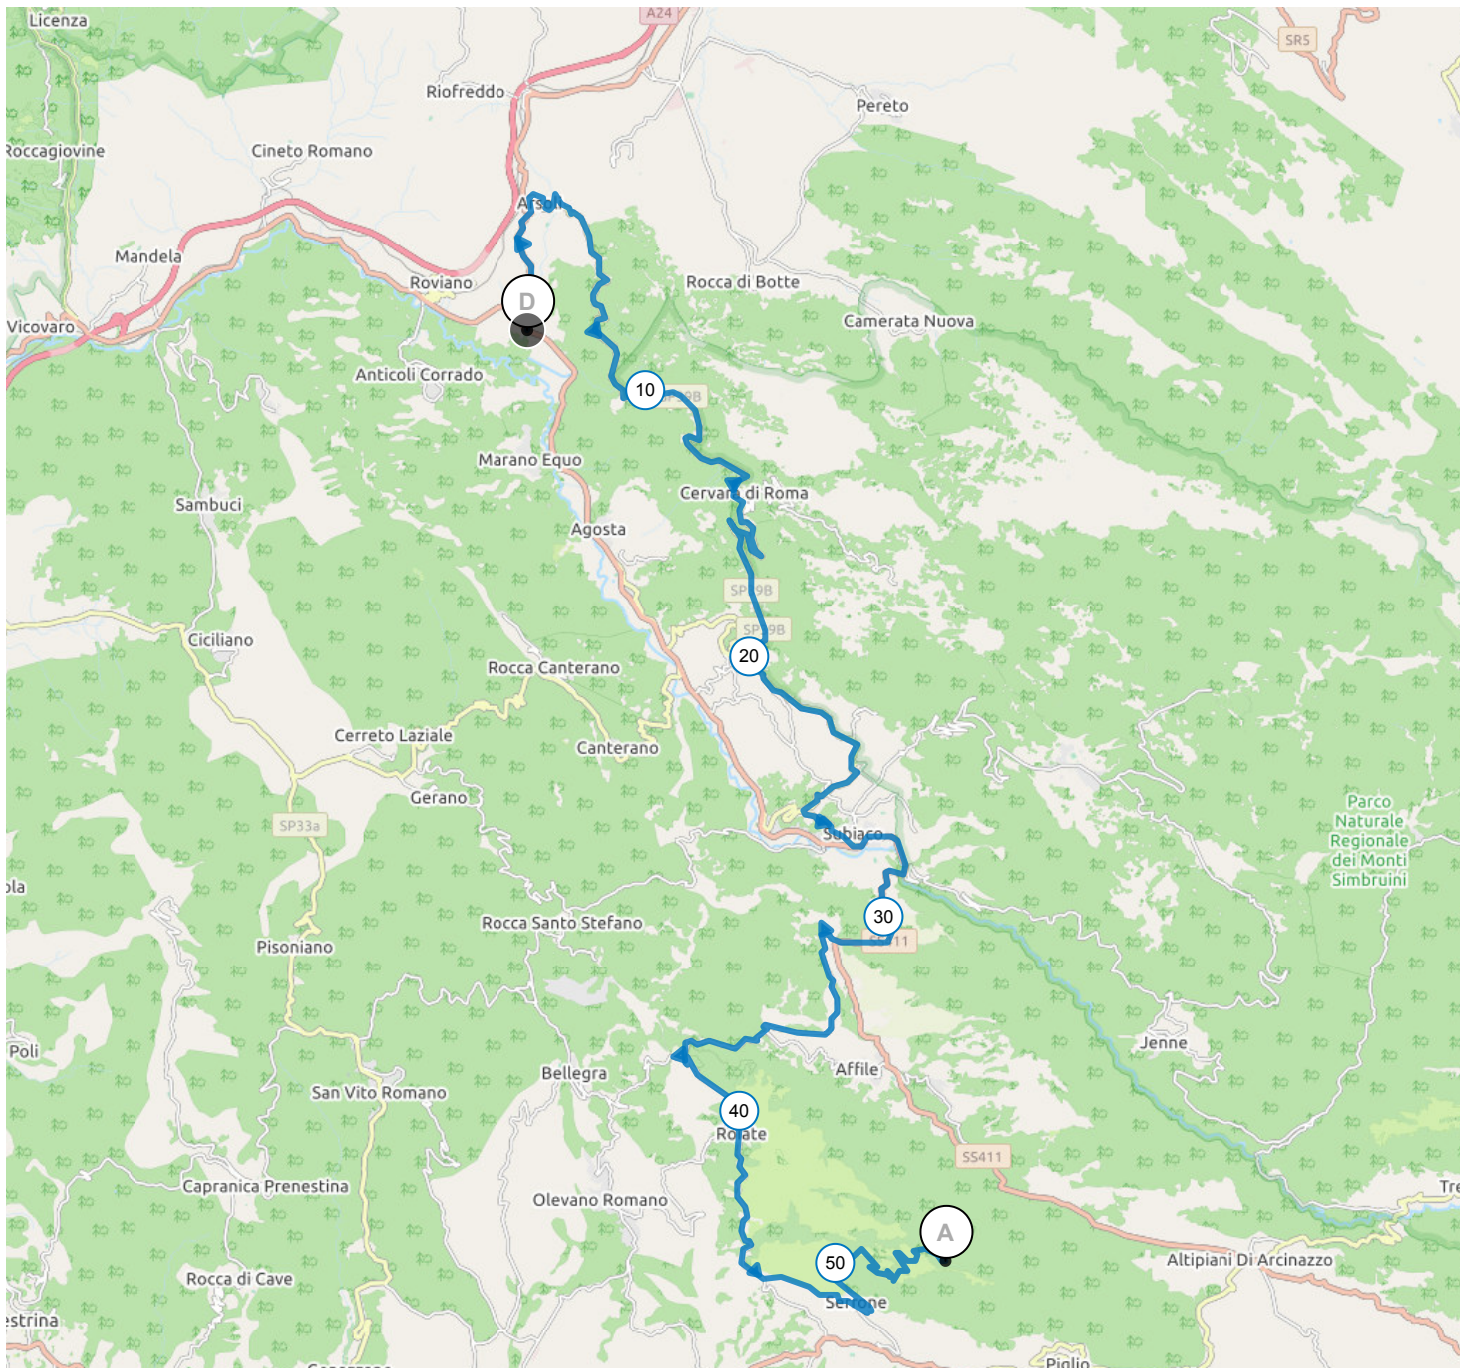

12480614 | Ciclismo - Strada | Scalambra completo

Forca Sant'Angelo -> San Lorenzo

192.594 km \uparrow 2832 m \downarrow 1903 m Δ 328 m \blacktriangle 1343 m

Leaflet | Maps © Thunderforest thunderforest.com - Data © OpenStreetMap contributors

12446834 | Ciclismo - Strada | 2021 Tur Scalambra C

Roviano -> Prato Cupo

144.762 km \uparrow 1674 m \downarrow 658 m \blacktriangle 327 m \blacktriangle 1345 m

327m 1345m 1674m 658m

3 km

12446826 | Ciclismo - Strada | 2021 Tur Scalambra

M

Roviano -> Prato Cupo

154.819 km 12021 m 1005 m 329 m 1345 m

<5% <7% <10% <15% >15%

329m 1345m 2021m 1005m

3 km

12447329 | Ciclismo - Strada | 2021 Tur Scalambra L

Forca Sant'Angelo -> San Lorenzo

192.594 km \uparrow 2828 m \downarrow 1899 m \blacktriangle 328 m \blacktriangle 1343 m

<5% <7% <10% <15% >15%

328m 1343m 2828m 1899m