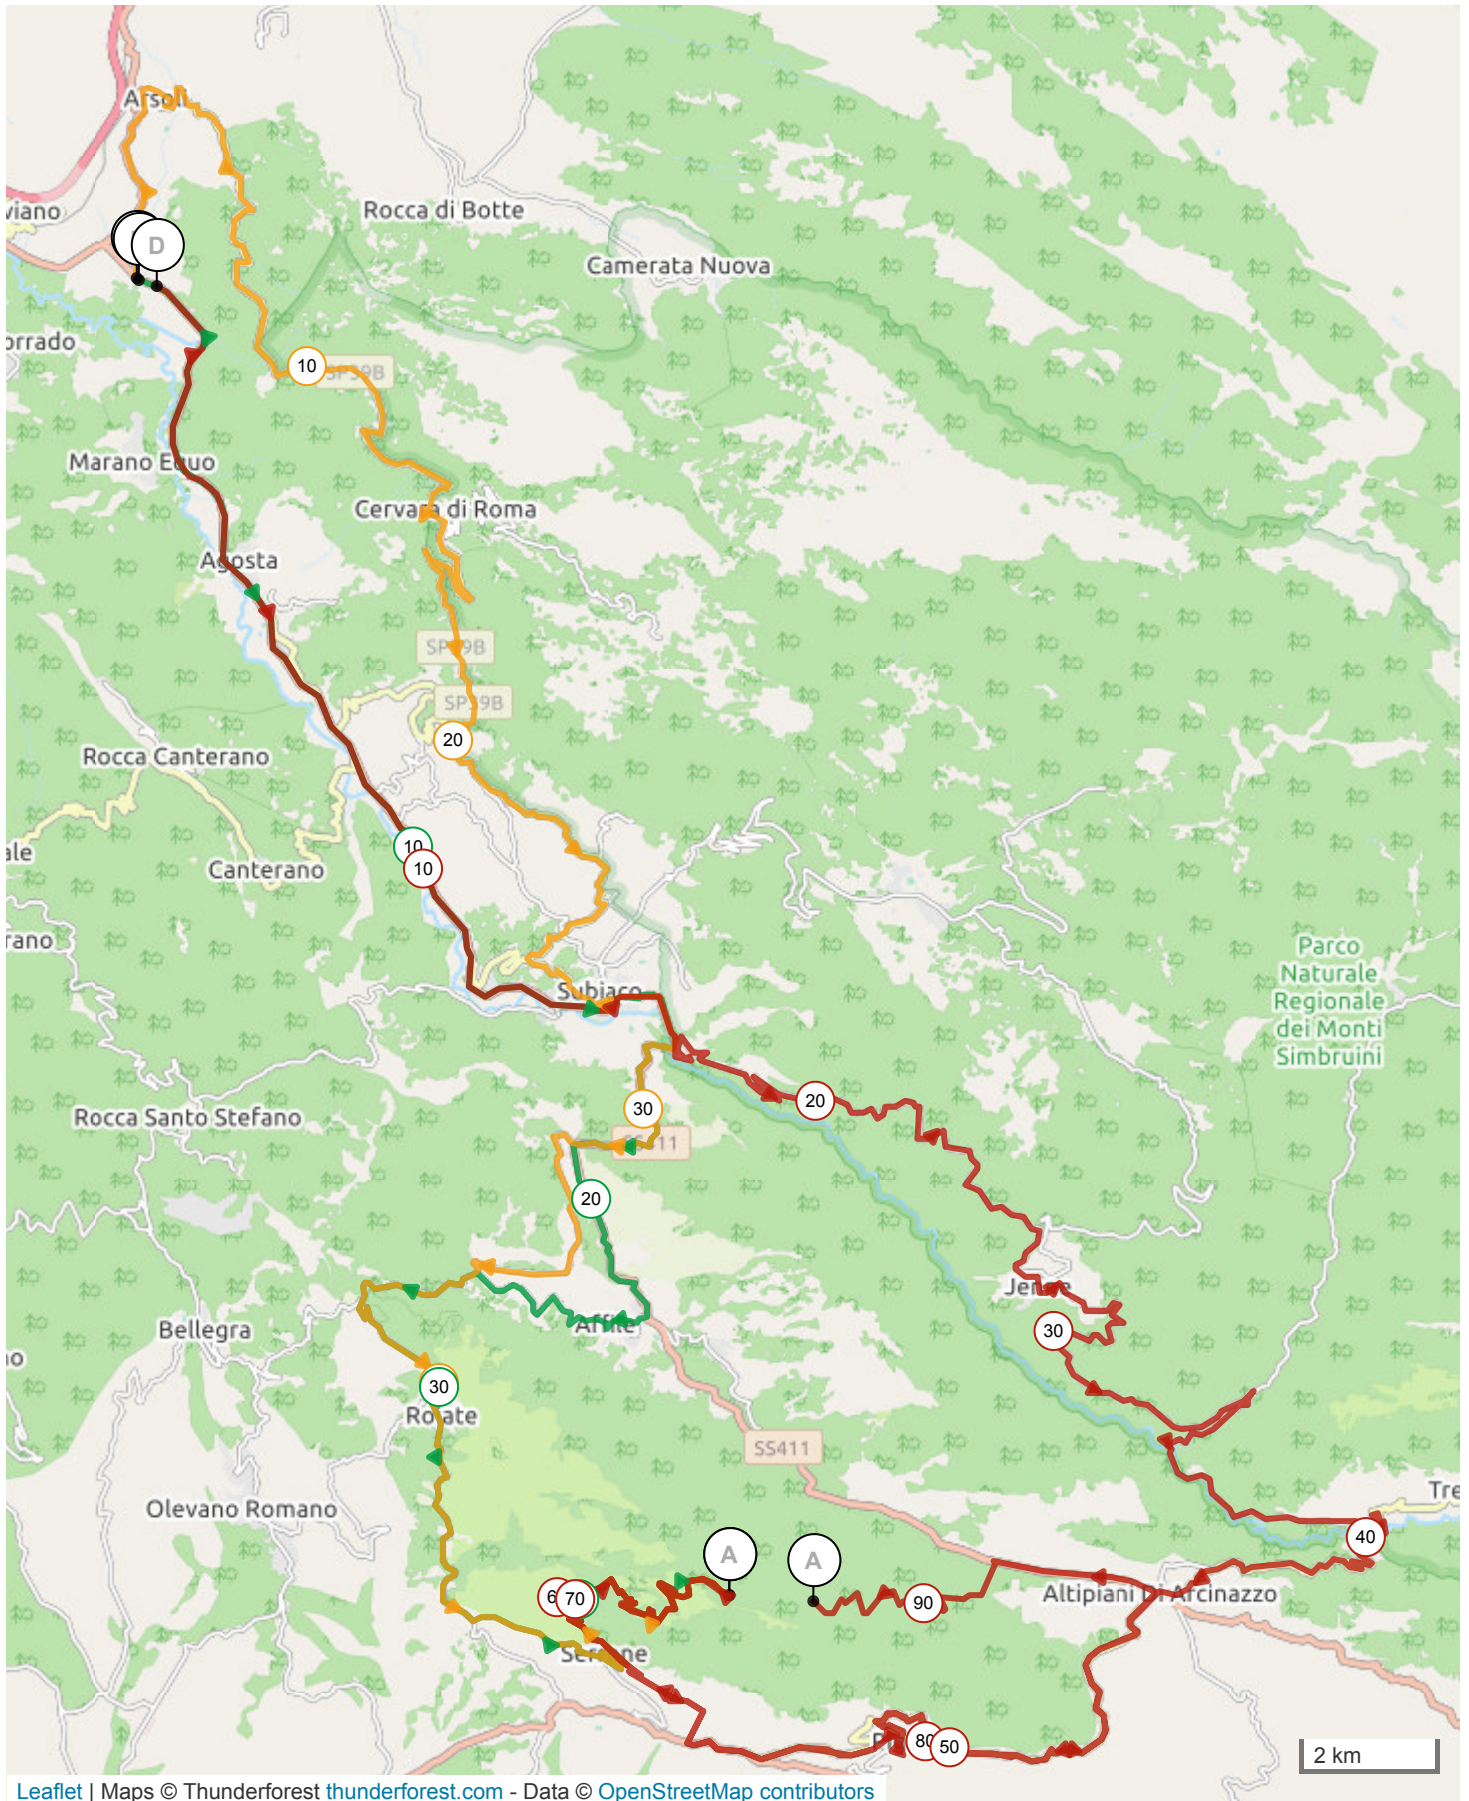

12480614 | Ciclismo - Strada | Scalambra completo

Forca Sant'Angelo -> San Lorenzo

192.594 km \uparrow 2832 m \downarrow 1903 m Δ 328 m \blacktriangle 1343 m

Leaflet | Maps © Thunderforest thunderforest.com - Data © OpenStreetMap contributors

12446834 | Ciclismo - Strada | 2021 Tur Scalambra C

Roviano -> Prato Cupo

144.762 km \uparrow 1674 m \downarrow 658 m \blacktriangle 327 m \blacktriangle 1345 m

327m 1345m 1674m 658m

3 km

12446826 | Ciclismo - Strada | 2021 Tur Scalambra

M

Roviano -> Prato Cupo

154.819 km 12021 m 1005 m 329 m 1345 m

<5% <7% <10% <15% >15%

329m 1345m 2021m 1005m

3 km

12447329 | Ciclismo - Strada | 2021 Tur Scalambra L

Forca Sant'Angelo -> San Lorenzo

192.594 km \uparrow 2828 m \downarrow 1899 m \blacktriangle 328 m \blacktriangle 1343 m

<5% <7% <10% <15% >15%

328m 1343m 2828m 1899m